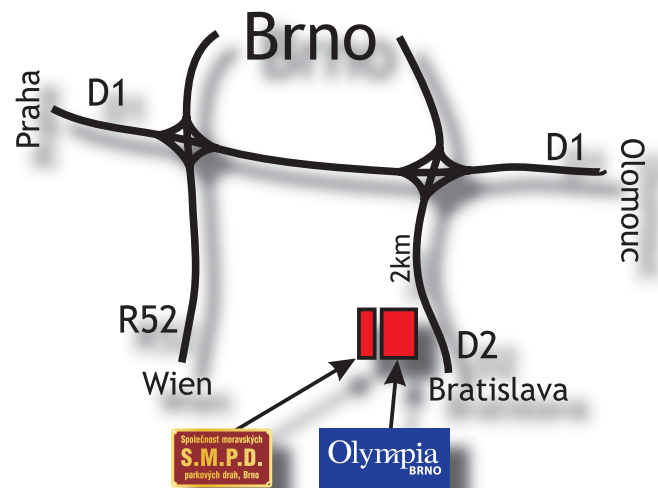

Parkbahn Olympia Brno

Parkbahn und Verkaufszentrum Olympia Brno liegt neben der Autobahn D2 (Brno – Bratislava), südlich von Brno bei EXIT 3. Zentralbahnhof-Koordinate: N49 008.308 E16 37.877.